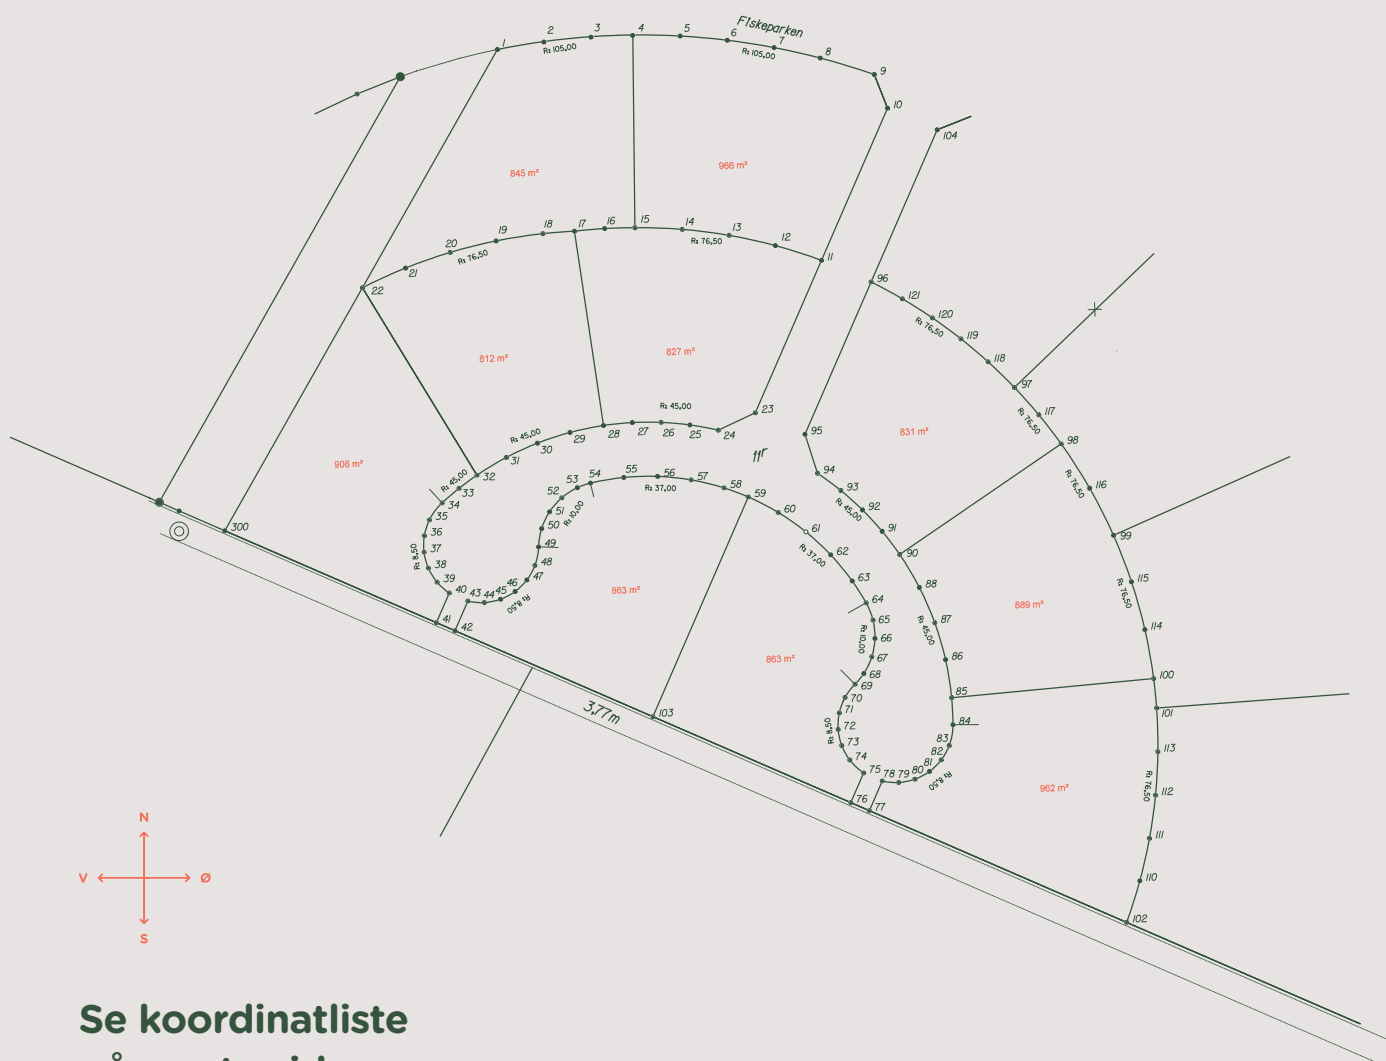

# Fiskeparken

Snaptun, 7130 Juelsminde

Se koordinatliste  
på næste side